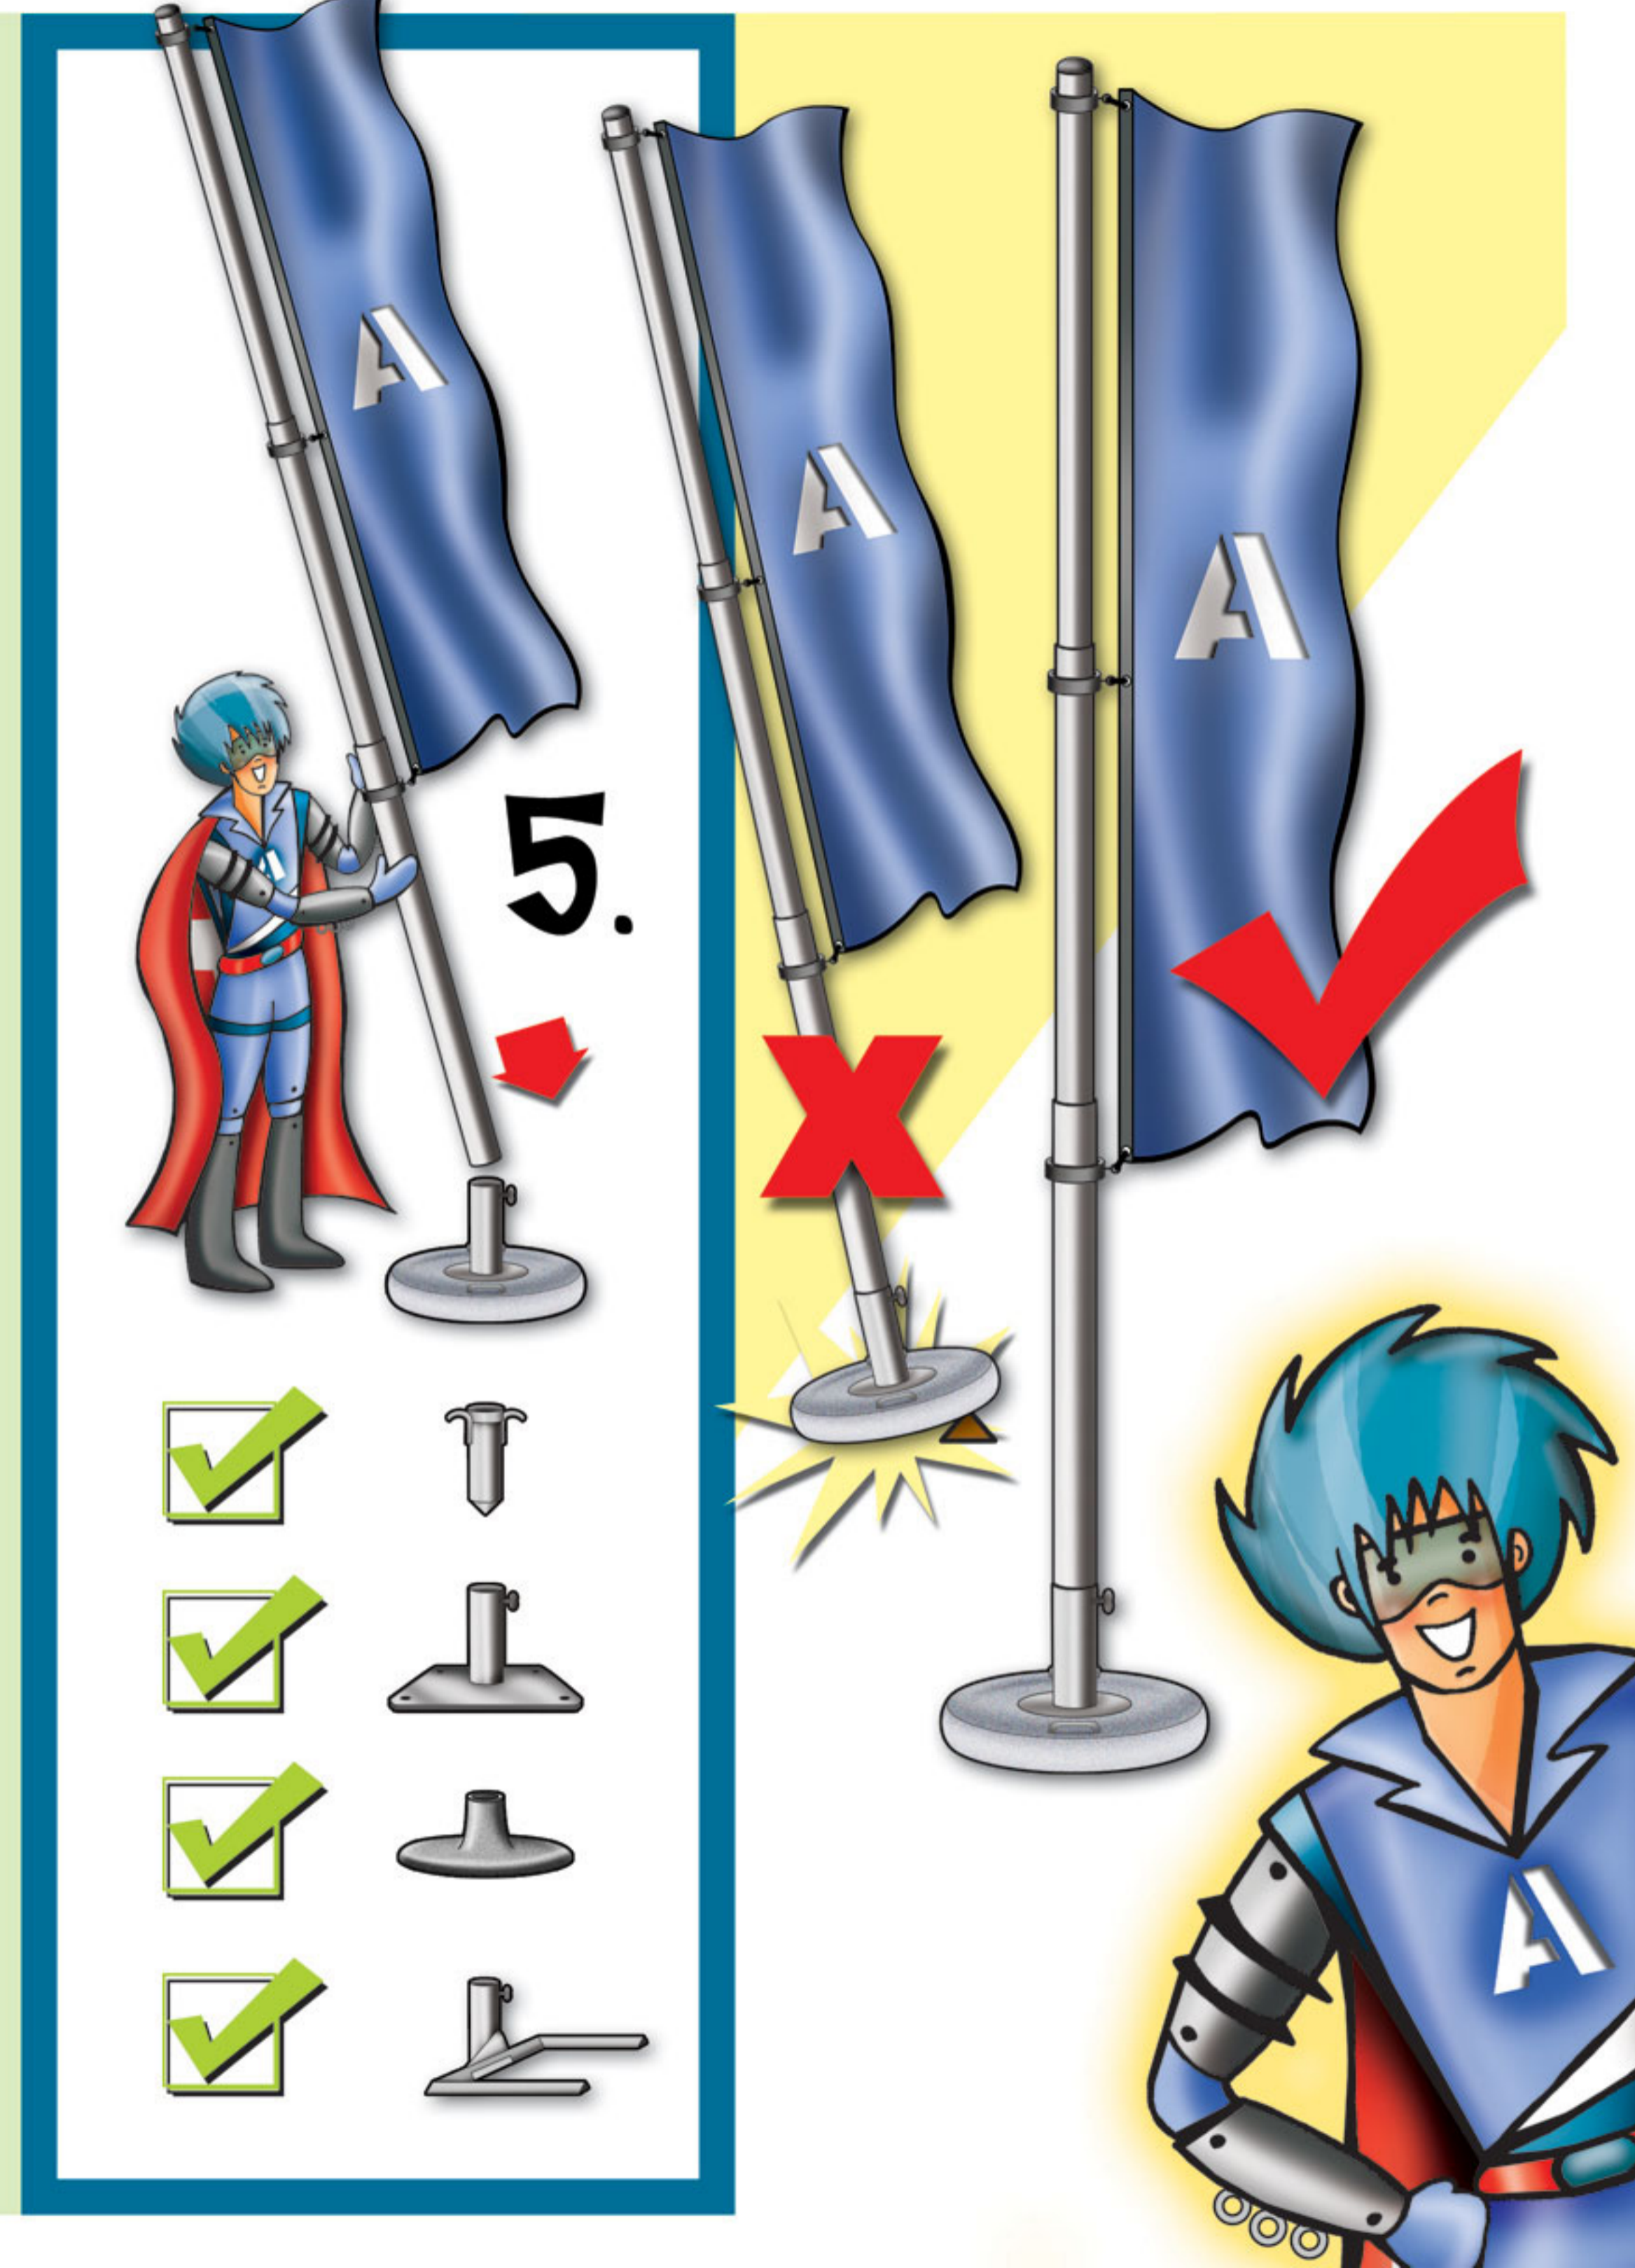

DELUXE

INSTALL guide

WARNINGS